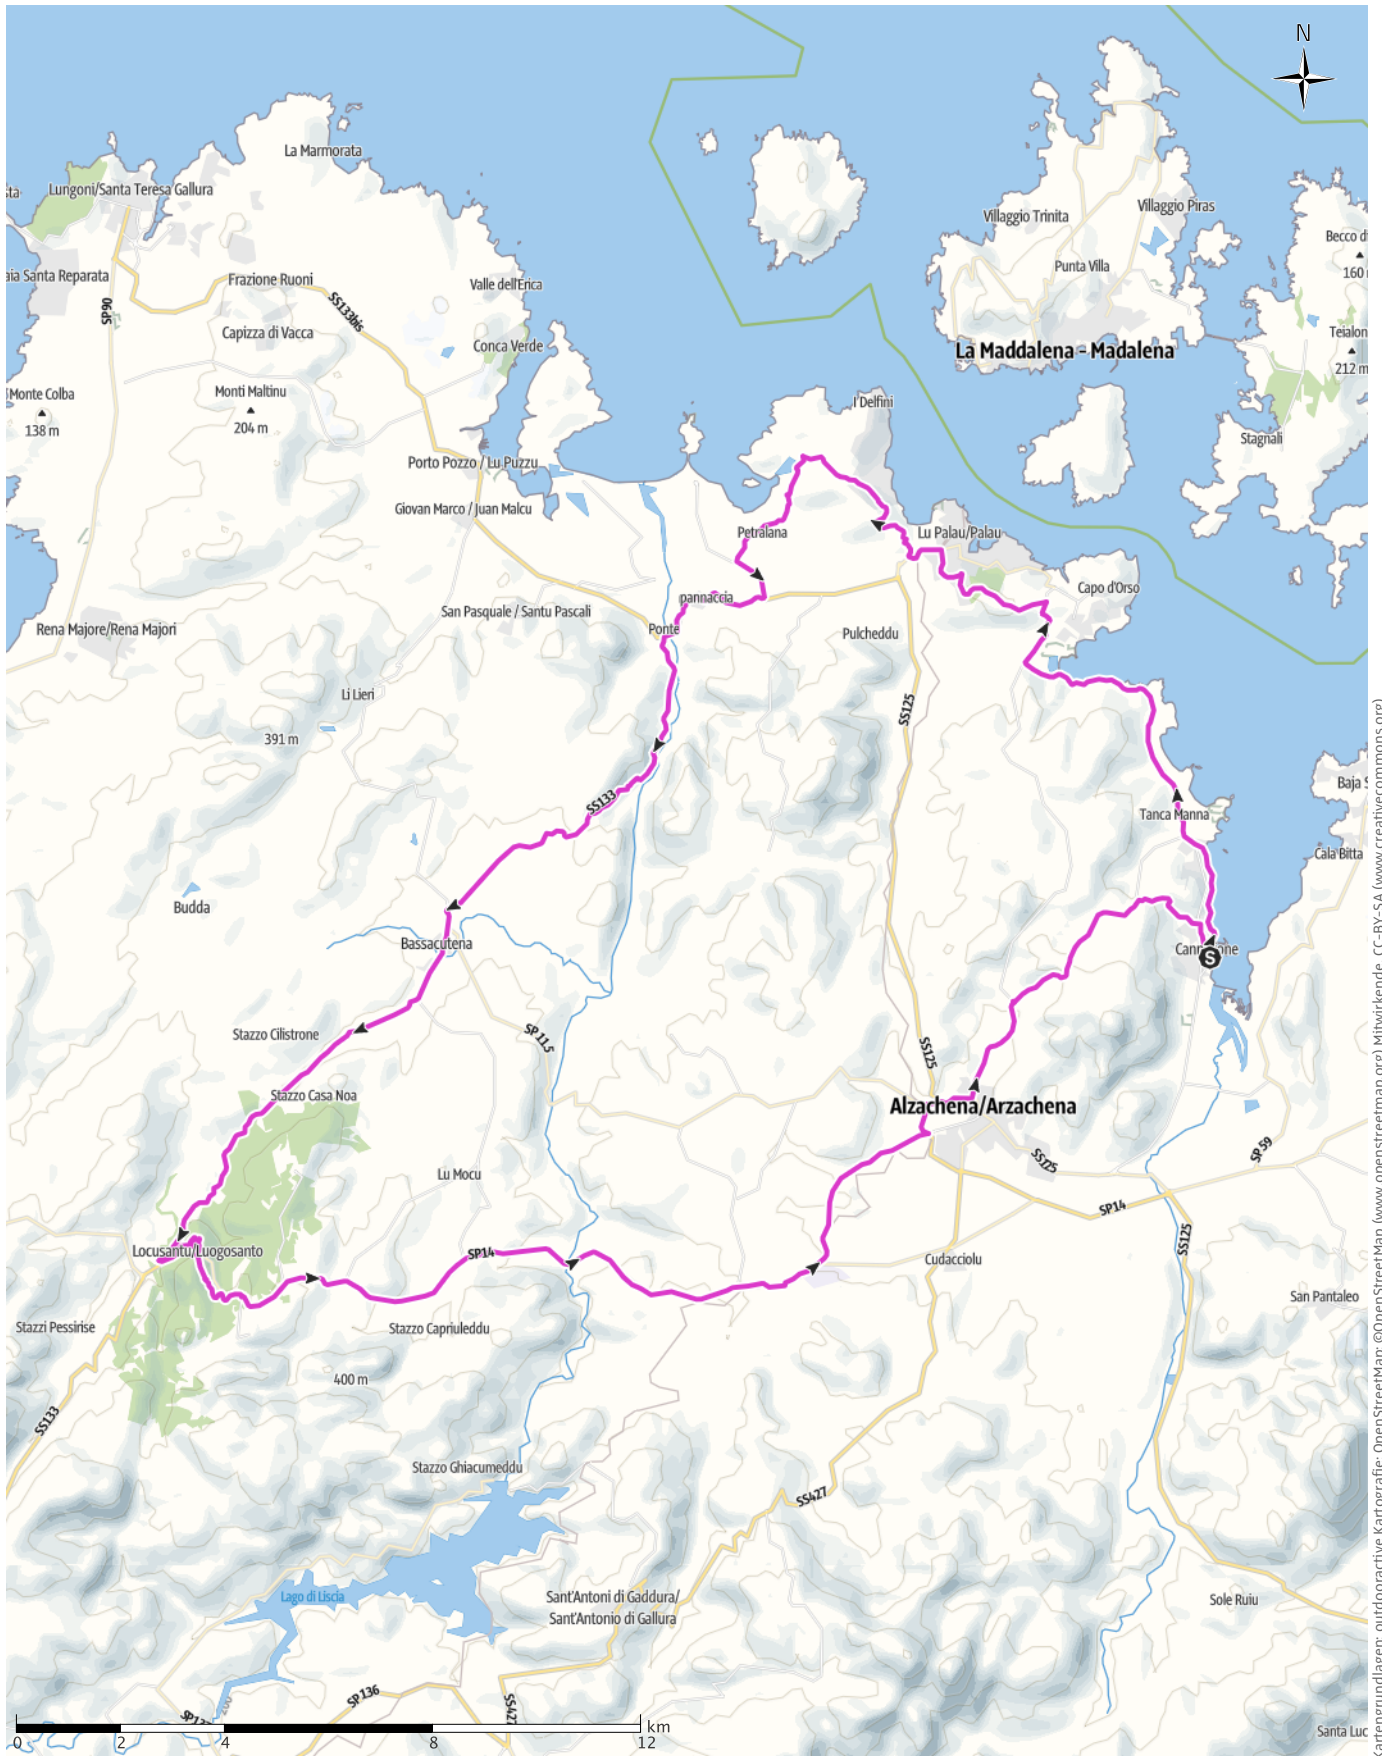

Luogosanto

↔ 72,1km | ⌚ 4:25Std | ⚡ 909m | ⚡ 904m | Schwierigkeit -

Kartengrundlagen: outdooractive Kartografie; OpenStreetMap (www.openstreetmap.org) Mitwirkende, CC-BY-SA (www.creativecommons.org)

Luogosanto

Wegart

— Unbekannt	0,1km
— Straße	72km

Höhenprofil

Tourdaten

Rennrad

Strecke ↔ 72,1 km

Dauer ⌚ 4:25 Std

Aufstieg ▲ 909 m