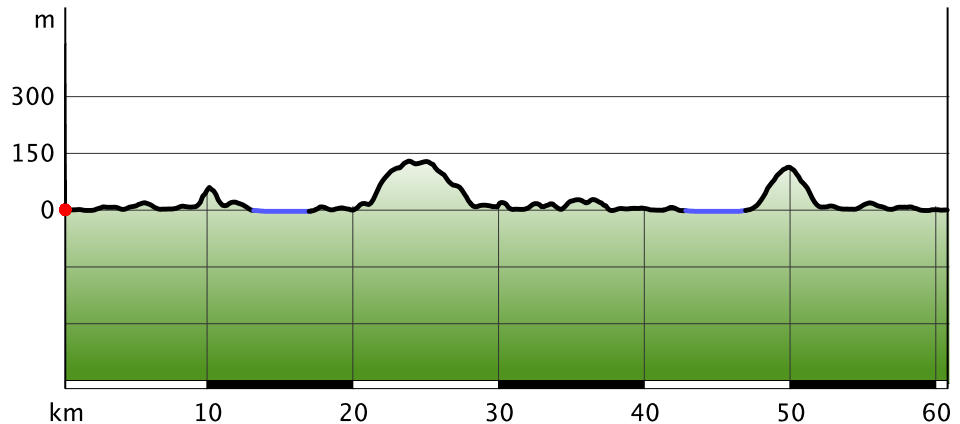

La Maddalena

↔ 61km | ⌚ 3:34Std | ⚡ 368m | ⚡ 365m | Schwierigkeit -

Kartengrundlagen: outdooractive Kartografie; OpenStreetMap (www.openstreetmap.org) Mitwirkende, CC-BY-SA (www.creativecommons.org)

La Maddalena

Wegart

Unbekannt	0km
Straße	53km
Fähre	8km

Höhenprofil

Tourdaten

Rennrad

Strecke ↔ 61 km

Dauer ⌚ 3:34 Std

Aufstieg ▲ 368 m

Abstieg ▼ 365 m

Schwierigkeit -
Kondition ●●●●●
Technik ●●●●●

Beste Jahreszeit

JAN | FEB | MÄR
APR | MAI | JUN
JUL | AUG | SEP
OKT | NOV | DEZ

Bewertungen

Autoren

Erlebnis ●●●●●

Landschaft ●●●●●