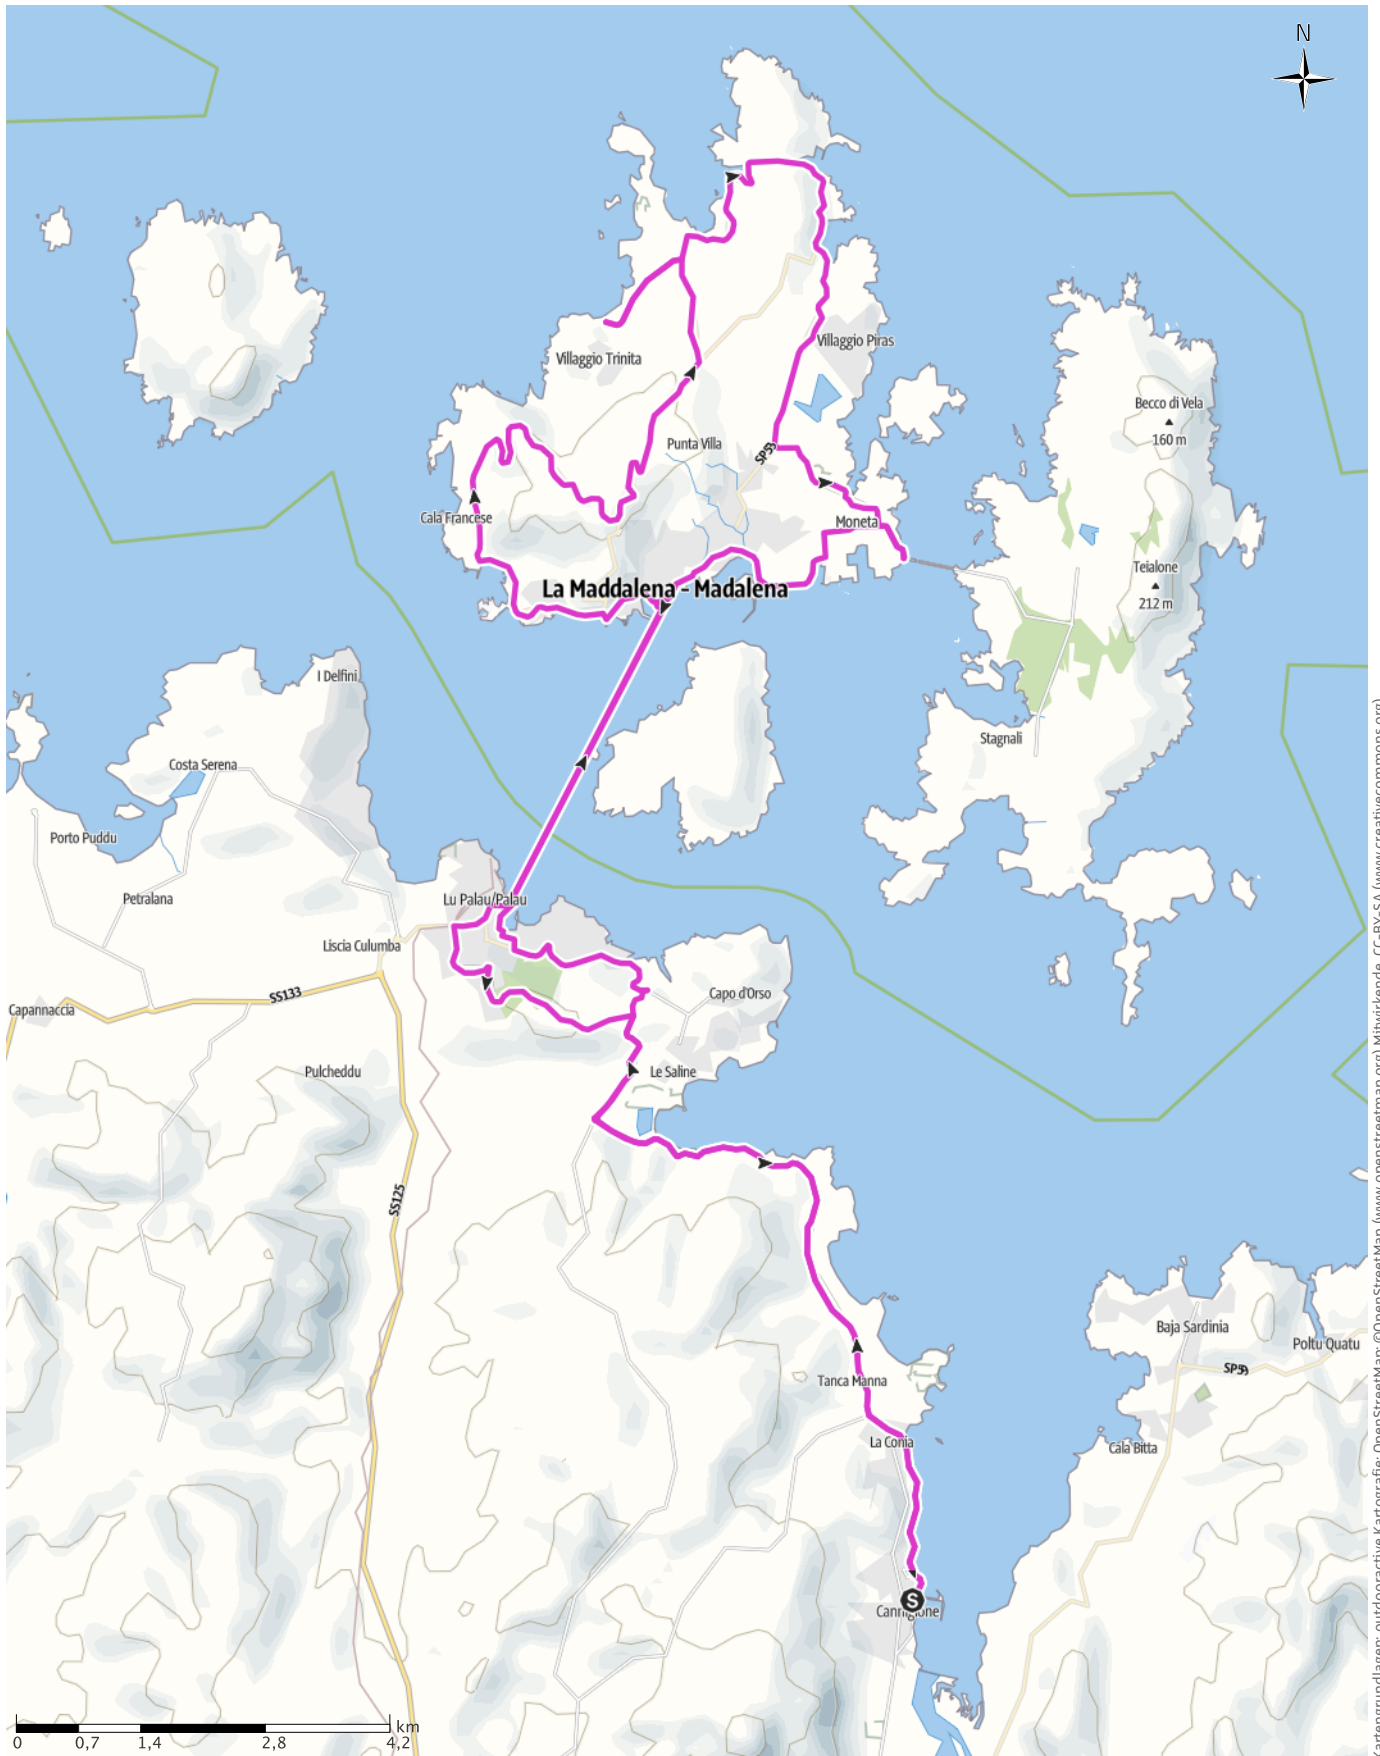

La Maddalena

↔ 61km | ⌚ 3:34Std | ⚡ 368m | ⚡ 365m | Schwierigkeit -

Kartengrundlagen: outdooractive Kartografie; OpenStreetMap (www.openstreetmap.org) Mitwirkende, CC-BY-SA (www.creativecommons.org)

La Maddalena

Wegart

Unbekannt	0km
Straße	53km
Fähre	8km

Höhenprofil

Tourdaten

Rennrad

Strecke ↔ 61 km

Dauer ⌚ 3:34 Std

Aufstieg ▲ 368 m