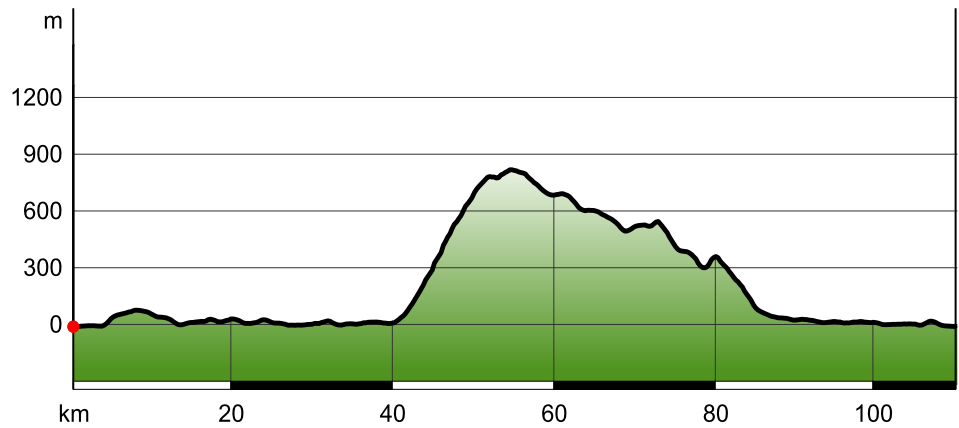

Tour 07a Monte Albo

↔ 110.2 km | ⌚ 5:37 h | ⬆️ 1338 m | ⬆️ 1341 m | Schwierigkeit schwer

Tour 07a Monte Albo

Wegart

— Straße 110.2 km

Höhenprofil

Tourdaten

Rennrad

Strecke ↔ 110.2 km

Dauer ⌚ 5:37 h

Aufstieg ▲ 1338 m

Abstieg ▼ 1341 m

Schwierigkeit schwer

Kondition ●●●●●

Technik ●●●●●

Höhenlage