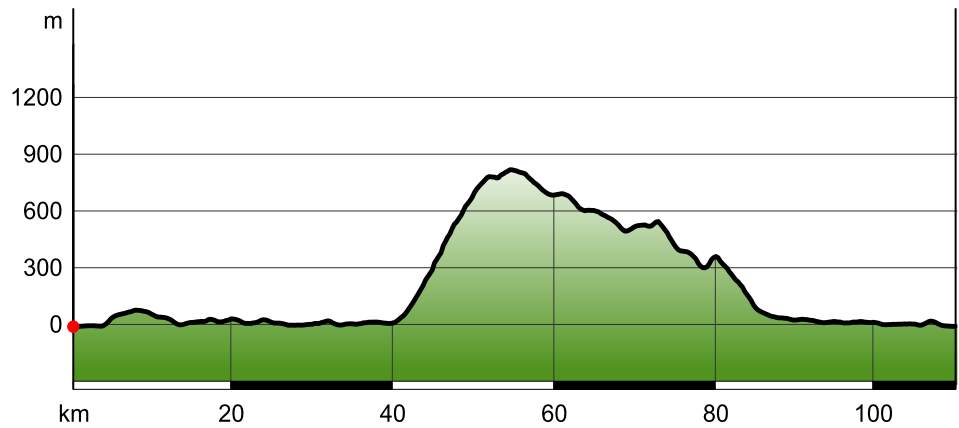

Tour 07a Monte Albo

↔ 110.2 km | ⌚ 5:37 h | ⬆️ 1338 m | ⬆️ 1341 m | Schwierigkeit schwer

Kartengrundlagen: outdooractive Kartografie; OpenStreetMap (www.openstreetmap.org) Mitwirkende, CC-BY-SA (www.creativecommons.org)

Tour 07a Monte Albo

Wegart

— Straße 110.2 km

Höhenprofil

Tourdaten

Rennrad

Strecke ↔ 110.2 km

Dauer ⌚ 5:37 h

Aufstieg ▲ 1338 m

Abstieg ▼ 1341 m

Schwierigkeit schwer

Kondition ●●●●●

Technik ●●●●●

Höhenlage

Beste Jahreszeit

JAN | FEB | MÄR
APR | MAI | JUN
JUL | AUG | SEP
OKT | NOV | DEZ